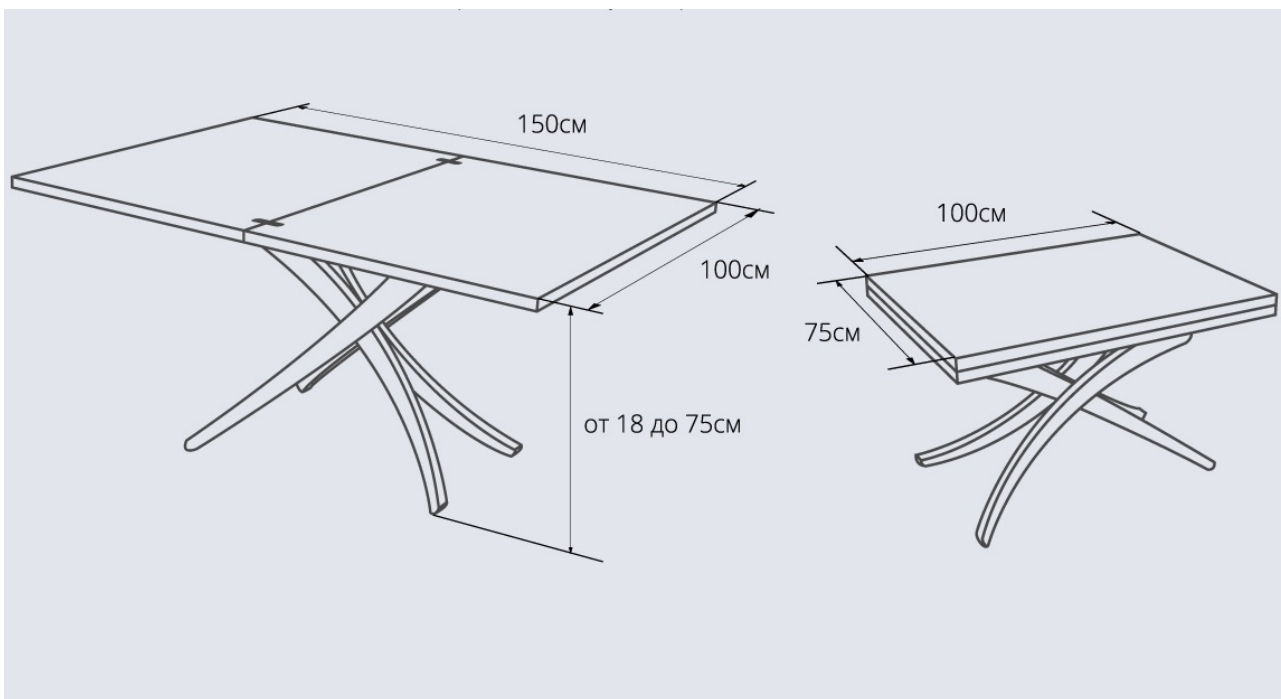

Tammpuidust laud-transformer Spider

Tamm valge

Tamm

Pähkel Tume

Wenge

Tammpuidust laud-transformer Spider